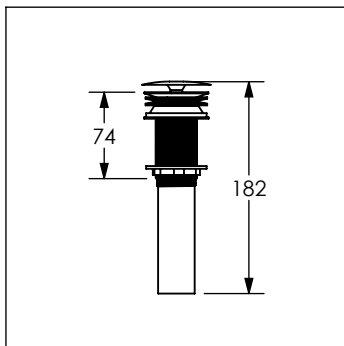

3816SR

Contra sin rebosadero para lavamanos

No.	Código	Descripción
1	R282566	Tapa cromo para contra serie 3816
2	R282796	Kit de empaques para contra y céspol
3	R282596	Tuerca de sujeción para contra URREA

Cotas en milímetros

Cotas en milímetros