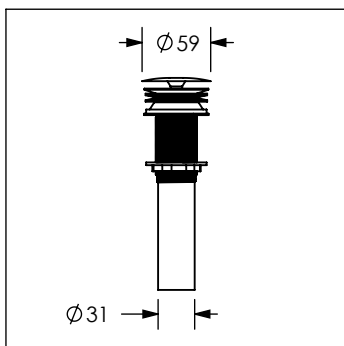

3816SR

Contra sin rebosadero para lavamanos

No.	Código	Descripción
1	R282566	Tapa cromo para contra serie 3816
2	R282796	Kit de empaques para contra y céspol
3	R282596	Tuerca de sujeción para contra URREA

Cotas en milímetros

Cotas en milímetros