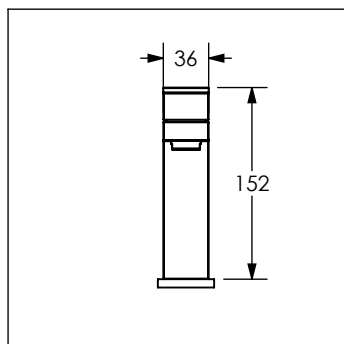

# 4427 / 4427.9

Monomando para lavabo

No	Código	Inoxidable	Descripción
1	R2802236	R2802232	Maneral para monomando de lavabo 4427 DICA
2	R2802233	R2802237	Casquillo bola para cartucho 25 mm DICA
3	R2802234		Contratuerca para cartucho 25 mm de monomando 4427
4	R2802235		Cartucho 25 mm para monomando de lavabo 4427 DICA
5	R2802158	R2802178	Kit de aireador 1.5 gpm para monomando de lavabo
6	R2802184		Kit de fijación para monomando de lavabo 4427 DICA
7	R2802220		Manguera de 500 mm para monomando de lavabo 4427 DICA

Cotas en milímetros

Cotas en milímetros