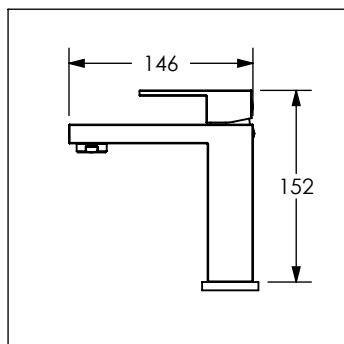

# 4427 / 4427.9

Monomando para lavabo

No	Código	Inoxidable	Descripción
1	R2802236	R2802232	Maneral para monomando de lavabo 4427 DICA
2	R2802233	R2802237	Casquillo bola para cartucho 25 mm DICA
3	R2802234		Contratuerca para cartucho 25 mm de monomando 4427
4	R2802235		Cartucho 25 mm para monomando de lavabo 4427 DICA
5	R2802158	R2802178	Kit de aireador 1.5 gpm para monomando de lavabo
6	R2802184		Kit de fijación para monomando de lavabo 4427 DICA
7	R2802220		Manguera de 500 mm para monomando de lavabo 4427 DICA

Cotas en milímetros

Cotas en milímetros