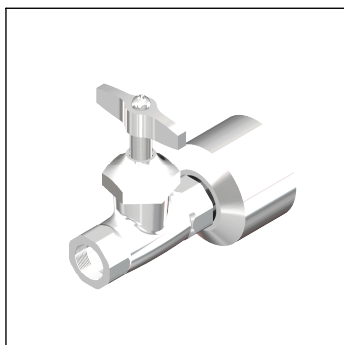

# 17 MG

## Llave de paso para mingitorio maneral plano

No.	Código	Descripción
1	R222074	Empaque vinilo para estopera 18L
2	R208196	Rondana aluminio 22mm para llave 18L
3	R207025	Empaque hule para tornillo de compresión
4	R280393	Campana chapetón 17MG