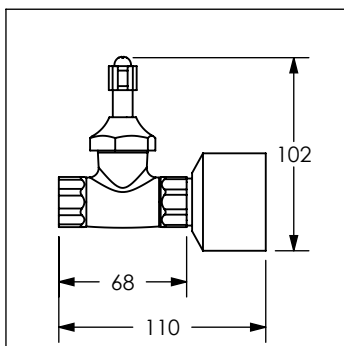

# 17 MG

## Llave de paso para mingitorio maneral plano

No.	Código	Descripción
1	R222074	Empaque vinilo para estopera 18L
2	R208196	Rondana aluminio 22mm para llave 18L
3	R207025	Empaque hule para tornillo de compresión
4	R280393	Campana chapetón 17MG