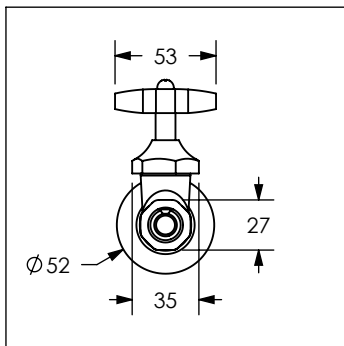

Cotas en milímetros

Cotas en milímetros